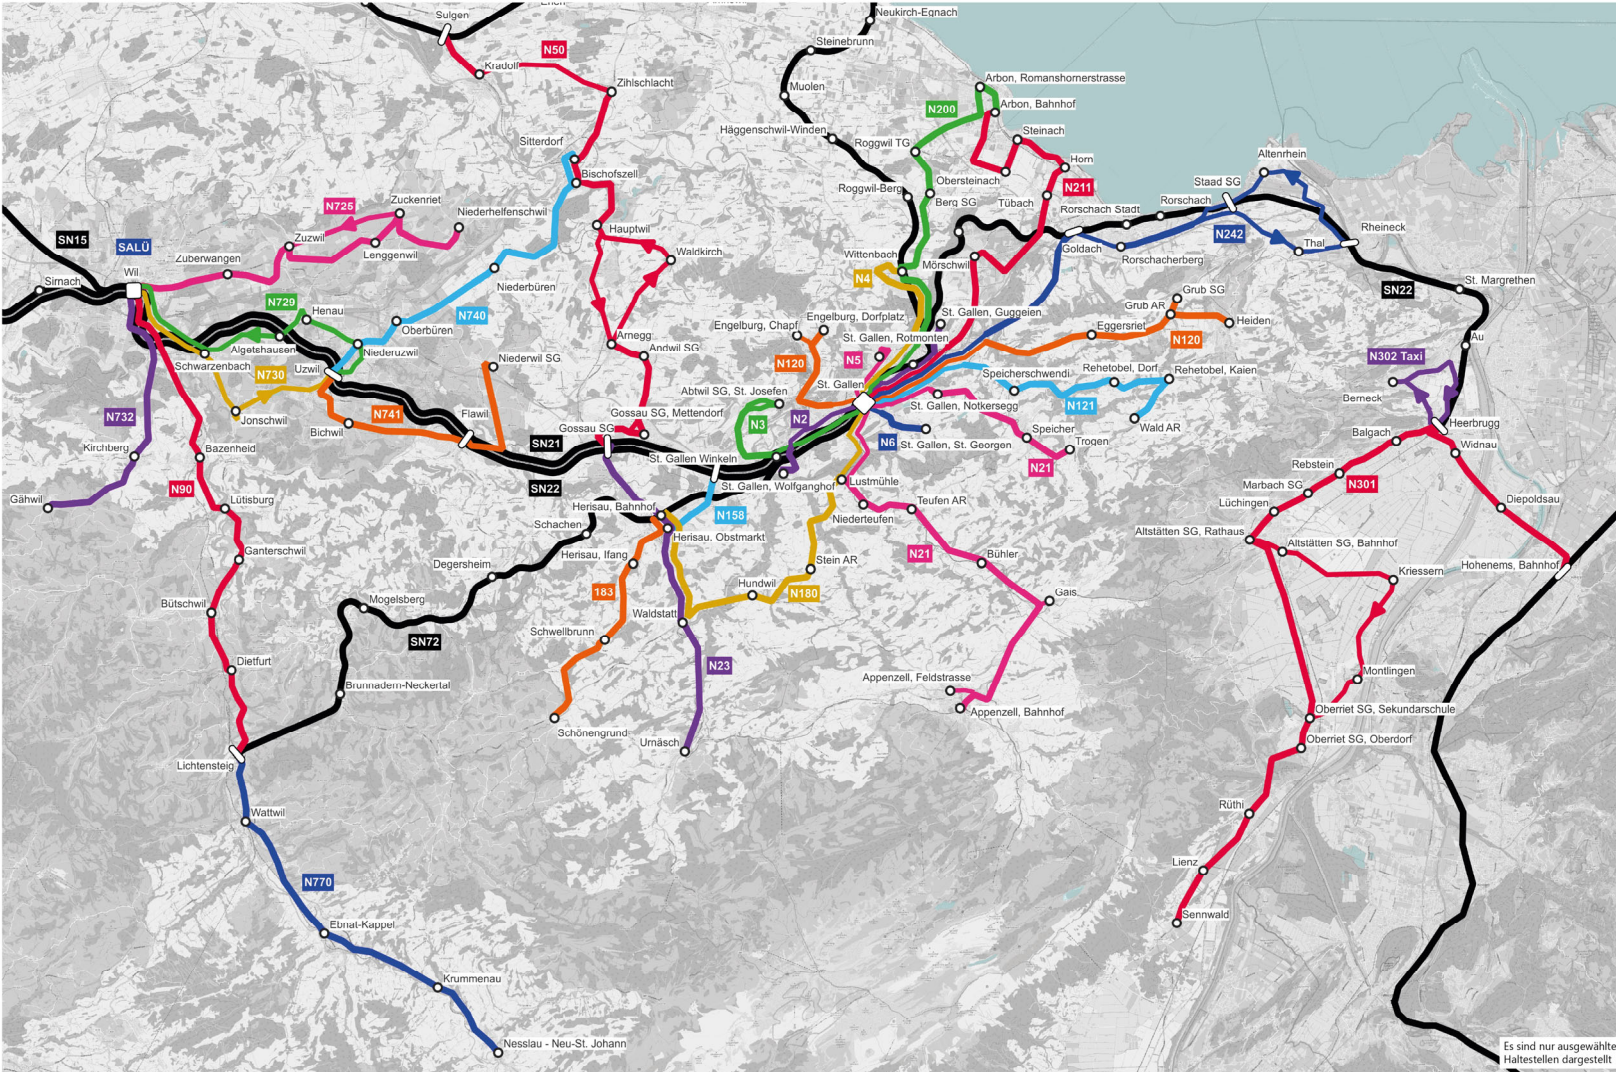

Nachtnetz 2025 Regionen Wil, Toggenburg, St. Gallen, Appenzellerland und Rheintal

SN21 Winterthur – St. Gallen

SN22 Winterthur – Heerbrugg

SN72 Lichtensteig – Romanshorn

SN15 Wil – Frauenfeld

Via Münchwilen, Wängi, Matzingen
Wil ab: 01:23, 02:27
Frauenfeld ab: 00:51, 01:55, 02:59

SALÜ Nachttaxi Wil

N725 Wil – Niederhelfenschwil

Via Züberwangen, Zuzwil Lenggenwil und Zuckernet
Anschlüsse in Wil (Bahn, Bus und SALÜ)
Wil ab: 01:06, 02:33, 03:33
Niederhelfenschwil ab: 01:59, 03:02

N729 Uzwill – Wil

N730 Wil – Uzwill

Via Schwarzenbach, Jonschwil und Oberuzwil
Anschlüsse in Wil (Bahn, Bus und SALÜ) und Uzwill (Bahn und Bus)
Wil ab: 01:33, 02:33, 03:33

N732 Wil – Gähwil

Via Kirchberg
Anschlüsse in Wil (Bahn, Bus und SALÜ)
Wil ab: 01:10, 02:10, 03:10
Gähwil ab: 00:29, 01:31, 02:31

N90 Wil – Lichtensteig

Via Rickenbach bei Wil, Bazenheid, Lützburg, Ganterschwil, Bütschwil und Diefurt
Anschlüsse in Wil (Bahn, Bus und SALÜ) und Lichtensteig (Bahn und Bus)
Wil ab: 00:53, 01:53, 02:53
Lichtensteig ab: 01:32, 02:32, 03:32

N741 Uzwill – Niederwil

Via Oberuzwil, Bichwil und Flawil
Anschlüsse in Uzwill (Bahn und Bus) und Flawil (Bahn)
Uzwill ab: 01:03, 02:03, 03:03
Flawil ab Ri Niederwil: 02:19, 03:19
Flawil ab Ri Uzwill: 01:18, 02:44

N50 Gossau – Sulgen

N23 Gossau – Urnäsch

Via Herisau Obstmarkt und Waldstatt
Anschlüsse in Gossau (Bahn und Bus) und Herisau (Bus)
Gossau ab: 00:52, 01:52, 02:52
Urnäsch ab: 01:19, 03:19
Herisau ab Ri Gossau: 02:24

N158 St. Gallen Winkeln – Herisau Obstmarkt

N183 Herisau – Schönggrund

N180 St. Gallen – Herisau

Via Lustmühle, Stein AR, Hundwil und Waldstatt
Anschlüsse in St. Gallen (Bahn und Bus) und Herisau (Bus)
St. Gallen ab: 00:26, 01:26, 03:02
Herisau ab: 00:48, 02:12

N3 Abtwil St. Josefen – St. Gallen

Anschlüsse in St. Gallen (Bahn und Bus)
Abtwil ab: 01:40, 02:40
St. Gallen ab: 01:22, 02:22, 03:22

N2 Wolfganghof – St. Gallen Bhf. – Guggelen

N4 St. Gallen Bhf. – Wittenbach

N5 St. Gallen Bhf. – Rotmonten

N6 St. Georgen – St. Gallen Bhf. – Marktplatz Bohl

N200 St. Gallen – Arbon

N211 St. Gallen – Arbon

Via Mörschwil, Tübach, Horn, Steinach und Obersteinach
Anschlüsse in St. Gallen (Bahn und Bus) und Arbon (Bus)
St. Gallen ab: 01:03, 02:03, 03:03
Arbon ab: 01:12, 02:12

N242 St. Gallen – Rheineck

Hinweg via Untereggen, Goldach, Rorschacherberg und Thal
Rückweg via Altenrhein, Staad, Rorschacherberg, Goldach und Untereggen
Anschlüsse in St. Gallen (Bahn und Bus), Rheineck (Bahn), Goldach (Bahn) und Staad (Bahn)
St. Gallen ab: 02:02
Rheineck ab: 01:05, 02:59
Goldach ab Ri Rheineck: 00:41, 02:35, 03:35

N120 Heiden – St. Gallen – Engelburg

Via Grub AR, Grub SG, Eggersriet und St. Gallen
Anschlüsse in St. Gallen (Bahn und Bus)
Heiden ab: 00:42, 01:42, 02:42
St. Gallen ab Ri Engelburg: 01:22, 02:20, 03:20
Engelburg ab: 01:43, 02:43
St. Gallen ab Ri Heiden: 01:03, 02:03, 03:03

N121 St. Gallen – Wald AR

Via Speicherschwendi, Rehetobel
Anschlüsse in St. Gallen (Bahn und Bus)
St. Gallen ab: 01:03, 02:03, 03:03
Wald AR ab: 01:42, 02:42

N302 Nachttaxi Heerbrugg – Berneck – Au

Betrieb nach Bedarf
Heerbrugg ab: 01:02, 02:02, 03:02

N301 Heerbrugg – Hohenems

Via Diepoldsau
Anschlüsse in Heerbrugg (Bahn und Bus) und Hohenems (Bahn und Bus)
Heerbrugg ab: 01:02, 01:58, 02:58
Hohenems ab: 01:41, 02:41

N301 Heerbrugg – Oberriet – (Senwald)

Via Balgach, Rebstein, Marbach und Altstätten (z.T. via Kriessern und Montlingen)
Anschlüsse in Heerbrugg (Bahn und Bus)
Heerbrugg ab: 01:02, 02:00, 03:00
Oberriet ab: 02:30

N21 Trogen – St. Gallen – Appenzel